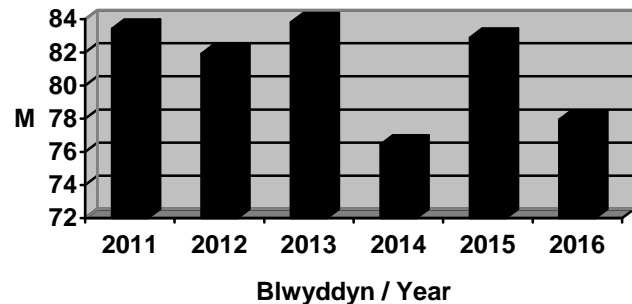

Cyfanswm Dyfnder / Total Draught