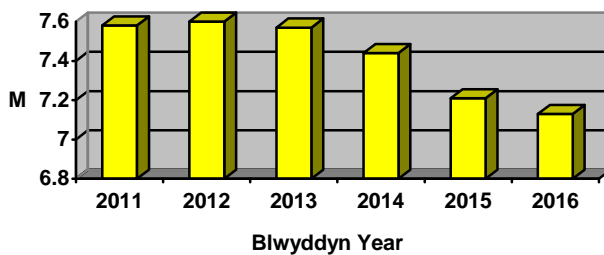

## Cymhariaeth o Ystadegau Cychod Comparison of Boat Statistics

	2011	2012	2013	2014	2015	2016
<b>Nifer o Gychod / Number of Boats</b>	94	91	92	82	93	88
<b>Cyfanswm Hydoedd / Total LOA</b>	712.84	691.38	696.16	610.37	671.20	627.64
<b>Cyfartaledd Hyd / Average Length</b>	7.58	7.6	7.57	7.44	7.21	7.13
<b>Cyfanswm Dyfnder / Total Draught</b>	83.42	81.92	83.82	76.45	82.89	77.96
<b>Cyfartaledd Dyfnder / Average Draught</b>	0.89	0.9	0.91	0.93	0.89	0.86

**Nifer o Gychod / Number of Boats**

**Cyfanswm Hydoedd / Total Length**

**Cyfanswm Dyfnder / Total Draught**

**Cyfartaledd Hyd / Average Length**

**Cyfartaledd Dyfnder / Average Draught**