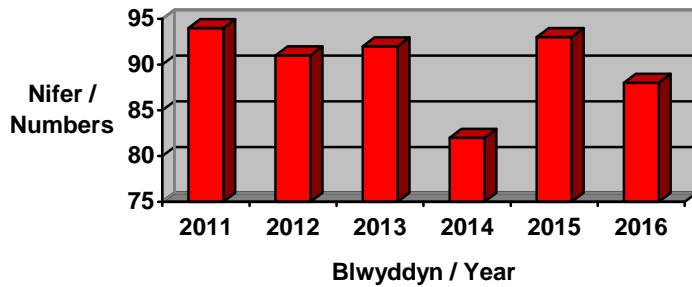

HARBWR ABERMAW HARBOUR

Cymhariaeth o Ystadegau Cychod Comparison of Boat Statistics

	2011	2012	2013	2014	2015	2016
Nifer o Gychod / Number of Boats	94	91	92	82	93	88
Cyfanswm Hydoedd / Total LOA	712.84	691.38	696.16	610.37	671.20	627.64
Cyfartaledd Hyd / Average Length	7.58	7.6	7.57	7.44	7.21	7.13
Cyfanswm Dyfnder / Total Draught	83.42	81.92	83.82	76.45	82.89	77.96
Cyfartaledd Dyfnder / Average Draught	0.89	0.9	0.91	0.93	0.89	0.86

Nifer o Gychod / Number of Boats