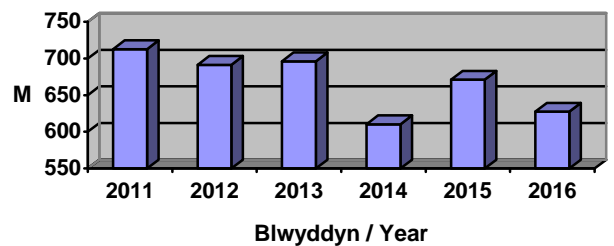

Cyfanswm Hydoedd / Total Length